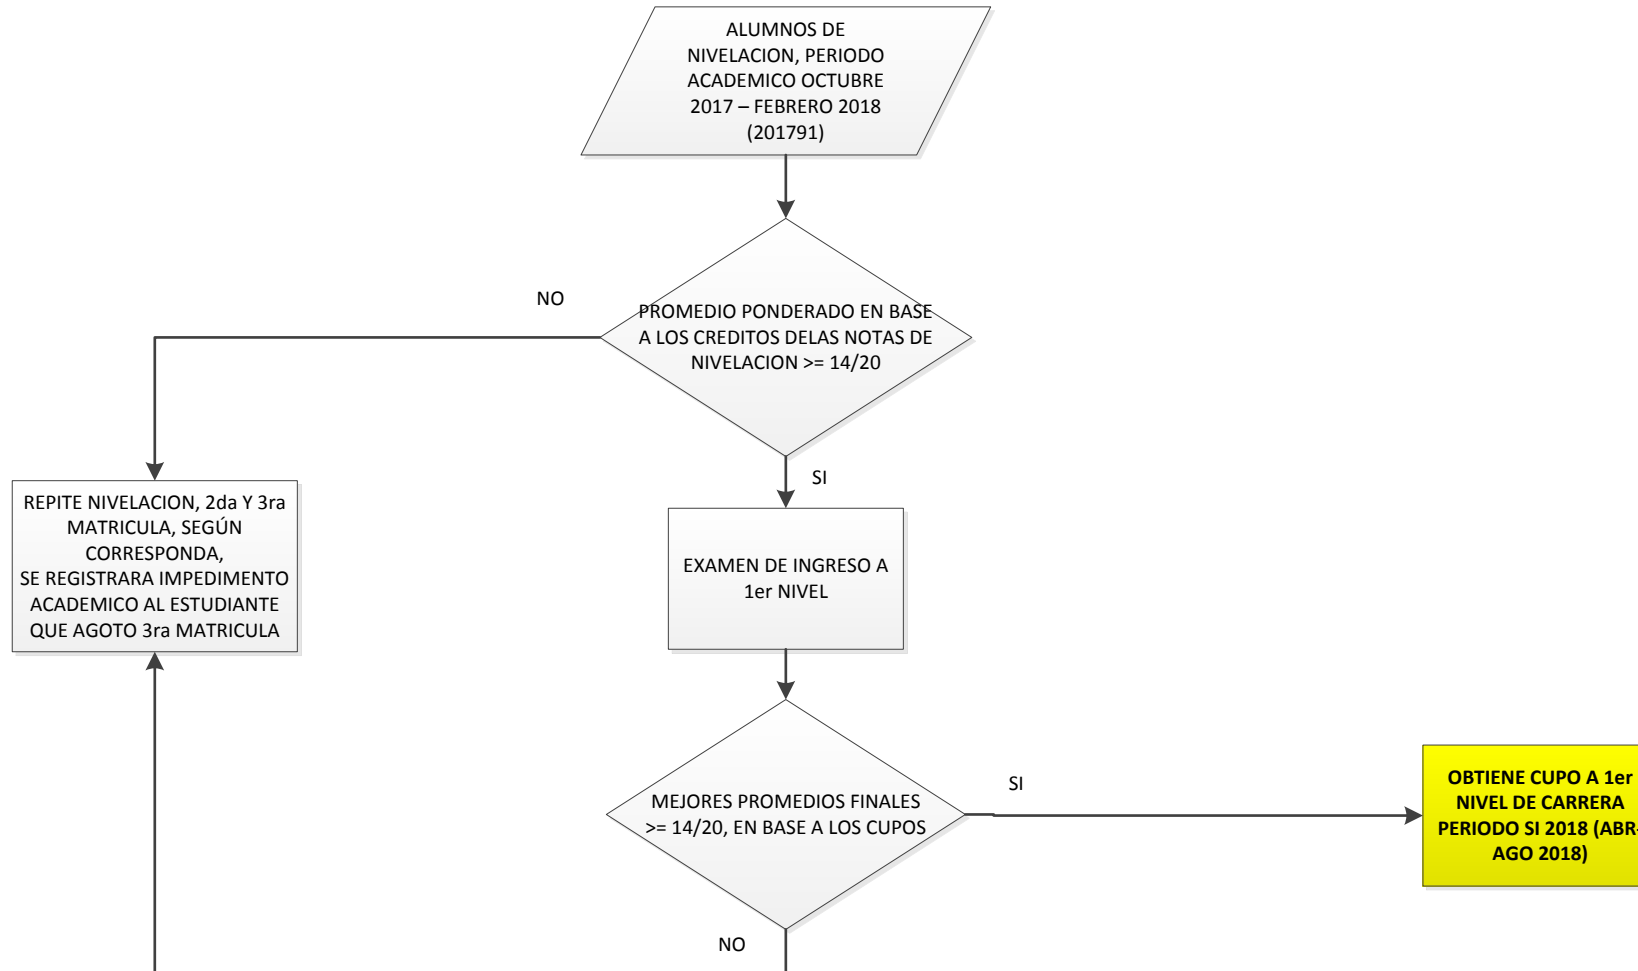

**ADMISION AL PERIODO ACADEMICO SI 2018 (ABR - AGO 2018) A PRIMER NIVEL DE CARRERA PARA ESTUDIANTES QUE CURSARON NIVELACION EN EL SII 2017 (OCT 2017 – FEB 2018), EN LA UNIVERSIDAD DE LAS FUERZAS ARMADAS - ESPE**